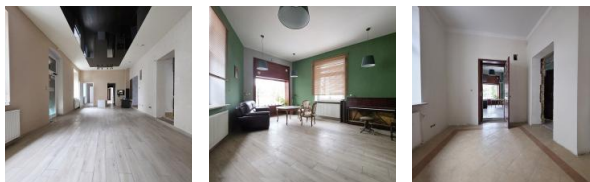

Niska | Centrum | Kielce

Kielce, Centrum, Niska

KIE-LW-8405

6 000 PLN/m-c

Detale oferty

Przeznaczenie	biurowy, handlowy, handlowo-usługowy, usługowy, restauracja
Stan lokalu	do adaptacji
Typ lokalu	jednopoziomowe
Piętro	Parter
Powierzchnia użytkowa	175 m²
Okna	nowe PCV
Wejście	od ulicy
Ilość wejść	4
Ogrzewanie	własne gazowe – piec II funkcyjny
Gaz	tak
Woda	tak – miejska
Rodzaj budynku	kamienica
Ilość pięter	1
Technologia budowy	cegła
Własny parking	Tak
Położenie lokalu	w głównym ciągu pieszych
Otoczenie	inne budynki, nowe osiedle, stare osiedle
Dojazd	asfalt

Szczegóły oferty

Do wynajęcia lokal o powierzchni **175 m2 na parterze budynku, przy ul. Niskiej** w Kielcach.

W skład lokalu wchodzi:

5 pomieszczeń usługowych,
pomieszczenie socjalne,
3 pomieszczenia sanitarne,
pomieszczenie techniczne

Lokal zlokalizowany w ścisłym centrum Kielc, u zbiegu ulic Niskiej oraz Starodomaszowskiej. Nieruchomość narożna, z czterema oddzielnymi wejściami, w chwili obecnej w trakcie remontu. Budynek znajduje się w głównym ciągu pieszym oraz komunikacyjnym. W chwili obecnej przystosowany pod gastronomię. **Dodatkowo istnieje możliwość adaptacji lokalu pod preferencje najemcy.**

Czynsz najmu: 6.000 netto

Kaucja: 10.000

Dodatkowe opłaty: prąd, woda, gaz

Więcej informacji pod telefonem 888 200 444 lub w siedzibie biura Kielce ul. Wspólna 2B/25 (parter).

Pozostałe zdjęcia

Zadzwoń do nas
533 422 205