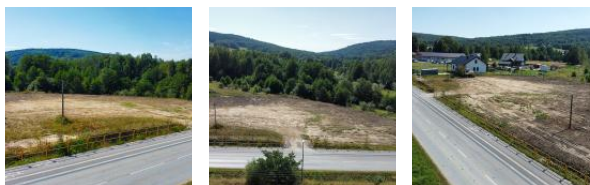

Szczegóły oferty

Do wynajęcia działka budowlano-usługowa o łącznej powierzchni **2300 m²** położona w miejscowości Ciekoty, **gmina Masłów**.

Dojazd do działki realizowany poprzez drogę główną, łączącą Ciekoty ze Świętą Katarzyną. Lokalizacja nieruchomości to świetnie skomunikowana trasa, doskonale połączona z Kielcami, oraz pozostałą infrastrukturą gminy Masłów. Wokół działki umiejscowione zostały punkty turystyczne, wypoczynkowe oraz usługowe. W odległości 200 m od działki, znajduje się sklep Dino, czy Szklany Dom w Ciekotach. Atutem nieruchomości jest jej ekspozycja, **działka umiejscowiona przy drodze powiatowej, zapewnia to duży ciąg pieszo-rowerowy, oraz samochodowy przez większą część dnia i nocy.**

Istnieje możliwość przystosowania gruntu pod indywidualne potrzeby - ogrodzenia, utwardzenia, postawienia budynku itp - a także najmu większej bądź mniejszej powierzchni.

Grunt położony jest w atrakcyjnej lokalizacji - 15 km od Centrum Kielc.

Wymiary: 54m x 57m

Media: woda, prąd, telekomunikacja, na działce, kanalizacja w ulicy.

Więcej informacji pod telefonem lub siedzibie biura Kielce ul. Wspólna 2B/25 (parter) oraz na www.neodom.pl

Pozostałe zdjęcia

Zadzwoń do nas
533 422 205