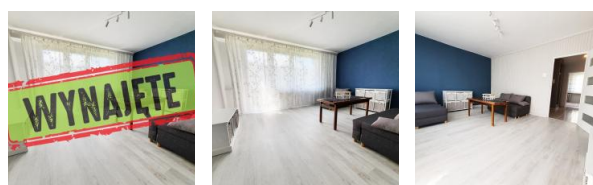

Szczegóły oferty

Do wynajęcia 2 pokojowe mieszkanie położone na 1 piętrze w bloku przy ul. Wyspiańskiego na osiedlu Bocianek w Kielcach.

Na powierzchnię **49 m²** składa się:

duży pokój z wyjściem na **balkon**,
oddzielna sypialnia,
jasna kuchnia,
łazienka razem z WC,
przedpokój.

Mieszkanie jest częściowo umeblowane - możliwość dodatkowego doposażenia. Pokoje umeblowane są w sofy, komody, szafę oraz ławę.

Kuchnia została wyposażona w lodówkę, kuchenkę gazową, piekarnik oraz okap. W łazience znajduje się również pralka.

Ogrzewanie mieszkania miejskie, natomiast ciepła woda z piecyka gazowego.

Budynek został ocieplony, odnowiony oraz zabezpieczony domofonem.

Czynsz najmu: 1600 zł + **czynsz do administracji:** 540 zł (2 osoby) - zawiera zaliczkę za CO, fundusz remontowy, utrzymanie części wspólnych, wywóz nieczystości oraz wodę + **prąd, gaz**

Kaucja: 2000 zł

Wynajem osobom bez dzieci i zwierząt na okres minimum 12 miesięcy.

W pobliżu znajduje się:

Przedszkole Samorządowe nr 1, Szkoła Podstawowa nr 1, Park, Galeria Echo oraz liczne sklepy spożywcze i punkty usługowe.

Więcej informacji pod telefonem oraz w siedzibie biura Kielce **ul. Wspólna 2b/25 (parter)** oraz na www.neodom.pl

Pozostałe zdjęcia

Zadzwoń do nas
**888 200
444**