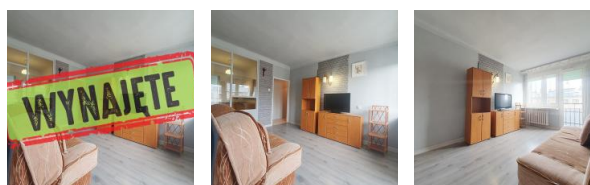

Szczegóły oferty

Do wynajęcia 2 pokojowe mieszkanie, przy ulicy Bohaterów Warszawy, osiedle KSM w Kielcach.

Na powierzchnię **37 m²** składają się:

- salon,
- sypialnia,
- kuchnia,
- łazienka z WC.

Mieszkanie środkowe, jednostronne - rozkładowe. W skład nieruchomości wchodzi, salon - połączony z balkonem - oddzielna kuchnia, łazienka z WC oraz sypialnia. Do mieszkania przynależy piwnica. Wejście do klatki zabezpieczone domofonem. Wokół budynku znajdują się liczne miejsca postojowe. **Istnieje możliwość podłączenia internetu.**

W niedalekiej odległości znajdują się: Urząd Miasta, targowisko miejskie, przedszkole, szkoła, uniwersytet, poczta, przychodnia zdrowia, bank, sklepy oraz place zabaw dla dzieci.

Ogrzewanie miejskie

Czynsz najmu: 1200 zł

Czynsz do administracji: 510 zł

Opłaty wg. zużycia licznika to: gaz i prąd.

Kaucja: 1500 zł

Zapraszamy do oglądania nieruchomości !

Więcej informacji pod telefonem 888 200 444 lub w siedzibie biura Kielce ul. Wspólna 2B/25 (parter) oraz na www.neodom.pl

Pozostałe zdjęcia

Zadzwoń do nas
533 422 205