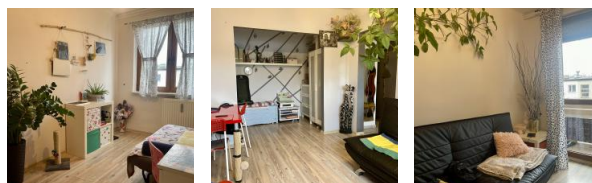

Szczegóły oferty

Oferujemy na sprzedaż przytulne, dwupokojowe mieszkanie o powierzchni 39 m², położone na czwartym piętrze czteropiętrowego bloku, przy ul. Powstańców Śląskich, w cichej i spokojnej okolicy osiedla Musiała.

Opis mieszkania:

2 pokoje, w tym przestronny salon podzielony na dwie części,

Osobna kuchnia z kuchenką gazową (Możliwość wyburzenia ścianki dzielącej kuchnię z salonem i stworzenia otwartego salonu z aneksem kuchennym)

Balkon

Mieszkanie jasne i ciepłe dzięki południowej ekspozycji wszystkich okien,

Mieszkanie środkowe, co zapewnia komfort termiczny,

Piwnica do dyspozycji właściciela.

Dodatkowe informacje:

Czynsz wynosi tylko 570 zł (w tym: opłata za CO, śmieci, fundusz remontowy, woda i kanalizacja),

Ogrzewanie miejskie, ciepła woda z pieca gazowego.

Lokalizacja:

Doskonała lokalizacja – w pobliżu znajdują się sklepy, szkoły, przedszkola oraz 3 parki: Saturn, Alfred i Grabek

Spokojna okolica, idealna do życia. Możliwość kupienia działki rekreacyjnej na pobliskim ROD.

Bliskość Pałacu Saturna (największa sauna na świecie).

To świetna okazja dla osób szukających komfortowego mieszkania w spokojnej, dobrze skomunikowanej okolicy.

Zapraszam do kontaktu i umówienia się na prezentację!

Pozostałe zdjęcia

Zadzwoń do nas
532 843 261