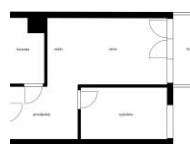

Pozostałe zdjęcia

Zadzwoń do nas
508 291 242