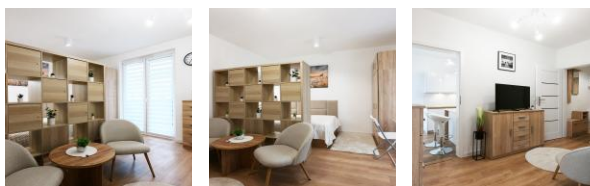

Studio z miejscem postojowym Wieliczka

Wieliczka, Jasna

WIE-MW-6884

2 000 PLN/m-c

Detale oferty

Stan mieszkania	bardzo dobry
Rodzaj mieszkania	jednopoziomowe
Umeblowanie	umeblowane
Piętro	Piętro II
Ilość pokoi	1 pokój
Ilość sypialni	1
Rodzaj budynku	blok
Rok budowy	2023
Ilość pięter	4
Winda	Tak
Ilość wind	1

Szczegóły oferty

Bez prowizji!

Świetnie wykończone i wyposażone **studio** znajdujące się na drugim piętrze budynku położonego na osiedlu "Klasno" przy ul. Jasnej w Wieliczce.

Nowo powstała inwestycja usytuowana w odległości kilkunastominutowego spaceru centrum Wieliczki, sklepów, centrum edukacyjno - rekreacyjnego z siłownią i basenem "Solne Miasto".

Mieszkanie o powierzchni 28,89m², w pełni umeblowane i wyposażone, składa się z:

- salon z wydzieloną częścią nocną i dzienną,
- oddzielna kuchnia (lodówka/zamrażarka, płyta indukcyjna, piekarnik, zmywarka, kuchenka mikrofalowa),
- łazienka,
- przedpokój,
- **duży balkon.**

Miejsce postojowe w garażu podziemnym **w cenie** najmu.

CENA: 2.000PLN + czynsz 550PLN (ogrzewanie, woda, śmieci) + prąd. Kaucja: 2.500PLN

Dostępne od 1 maja.

Pozostałe zdjęcia

Zadzwoń do nas
518 84 24 23