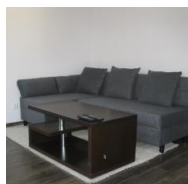

Pozostałe zdjęcia

Zadzwoń do nas
793 56 81 82