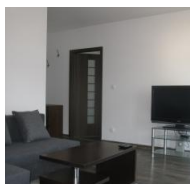

Pozostałe zdjęcia

Zadzwoń do nas
793 56 81 82