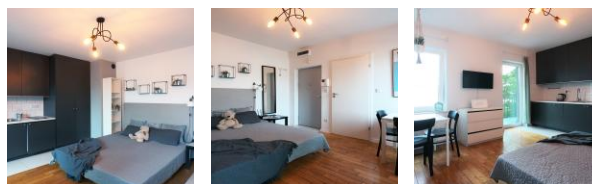

Szczegóły oferty

Do wynajęcia mieszkanie typu STUDIO o powierzchni **20m2** położone przy ul. Rejtana, nowocześnie urządzone. **Idealne dla singla.**

salon z aneksem kuchennym (duże łóżko w pokoju)

łazienka z WC (kabina prysznicowa),

słoneczny balkon

Mieszkanie mieści się na 4 piętrze w 6 piętrowym apartamentowcu z 2015 roku (WINDA), wyposażonego w windę, wentylację mechaniczną, rekuperację ciepła, filtry powietrza, rowerownię. Drzwi antywłamaniowe, wideodomofon.

Kameralny budynek (tylko 38 mieszkań), na parterze lokale usługowe-biurowe.

Mieszkanie **umeblowane i wyposażone** (lodówka, zmywarka, płyta grzewcza, pralka, zmywarka).

Ogrzewanie i woda ciepła z sieci miejskiej MPEC

internet w cenie

Czynsz ADM na poziomie około 500 zł. (zawiera opłaty za ogrzewanie, ciepłą i zimną wodę, śmieci) Średnio miesięczne rachunki za prąd wynoszą około 120 zł. Jednomiesięczna **kaucja zwrotna**, agencja nieruchomości pobiera prowizję.

Świetna lokalizacja z łatwym dostępem do komunikacji miejskiej (tramwaj, autobus), w bliskiej odległości od kompleksów biurowych, parków, bulwarów wiślanych.

minimalny okres najmu 1 rok

MIESZKANIE JUŻ DOSTĘPNE !

Pozostałe zdjęcia

Zadzwoń do nas
503 870 875